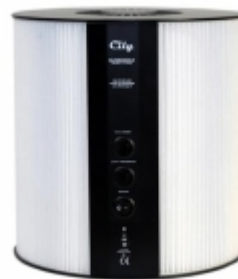

### FiltroLampada Cily Blacky

€299,00

Il nome deriva dalla forma cilindrica. La disposizione verticale del tessuto filtrante permette un'ampia diffusione della luce, oltre ad un maggior potere filtrante.

Cily Ã" in grado di filtrare in circa unâ€™ora, regolato alla velocitÃ minima, tutta l'aria contenuta in una stanza delle dimensioni ipotetiche di 16 metri quadri. Regolandola, invece, alla velocitÃ massima, la stessa quantitÃ d'aria viene filtrata in circa 30 minuti.

Grazie al suo design tecnico-minimalista, la FiltroLampada Cily Blacky si presta ad essere inserita in ogni tipo d'arredamento.

In sede di montaggio, Cily consente lâ€™applicazione di un piedistallo (non incluso nella confezione), che le conferisce la tipica forma di una lampada da tavolo.