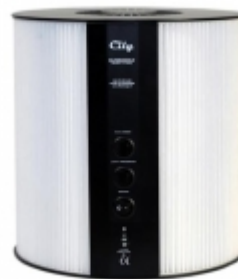

Filter Design - Filtrolampade che arredano e purificano

Filter Design

FiltroLampada Cily Blacky

€299,00

Il nome deriva dalla forma cilindrica. La disposizione verticale del tessuto filtrante permette un'ampia diffusione della luce, oltre ad un maggior potere filtrante.

Cily Ã" in grado di filtrare in circa unâ€™ora, regolato alla velocitÃ minima, tutta l'aria contenuta in una stanza delle dimensioni ipotetiche di 16 metri quadri. Regolandola, invece, alla velocitÃ massima, la stessa quantitÃ d'aria viene filtrata in circa 30 minuti.

Grazie al suo design tecnico-minimalista, la FiltroLampada Cily Blacky si presta ad essere inserita in ogni tipo d'arredamento.

In sede di montaggio, Cily consente lâ€™applicazione di un piedistallo (non incluso nella confezione), che le conferisce la tipica forma di una lampada da tavolo.

- **Finitura:**
 - ° in acciaio verniciato nero semilucido
 - ° struttura interna in acciaio verniciata a polvere bianca lucida
-
- **Rumorosità max:** 33dBA

Contenuto della confezione

- Filtrolampada Cily Blacky
- Sacchetto protettivo in cotone felpato nero
- Cavo di alimentazione
- Kit ricambio filtro
- Documentazione:
 - ° [Manuale d'uso utente](#)
 - ° certificato di costruzione