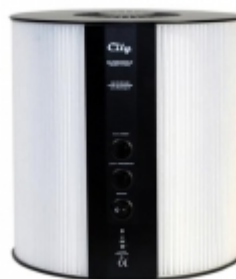

Filter Design - Filtrolampade che arredano e purificano

Filter Design

FiltroLampada Cily Blacky

€299,00

Il nome deriva dalla forma cilindrica. La disposizione verticale del tessuto filtrante permette un'ampia diffusione della luce, oltre ad un maggior potere filtrante.

Cily Ã" in grado di filtrare in circa unâ€™ora, regolato alla velocitÃ minima, tutta l'aria contenuta in una stanza delle dimensioni ipotetiche di 16 metri quadri. Regolandola, invece, alla velocitÃ massima, la stessa quantitÃ d'aria viene filtrata in circa 30 minuti.

Grazie al suo design tecnico-minimalista, la FiltroLampada Cily Blacky si presta ad essere inserita in ogni tipo d'arredamento.

In sede di montaggio, Cily consente lâ€™applicazione di un piedistallo (non incluso nella confezione), che le conferisce la tipica forma di una lampada da tavolo.

- **Finitura:**
 - ° in acciaio verniciato nero semilucido
 - ° struttura interna in acciaio verniciata a polvere bianca lucida
-
- **Rumorosità max:** 33dBA

Contenuto della confezione

- Filtrolampada Cily Blacky
- Sacchetto protettivo in cotone felpato nero
- Cavo di alimentazione
- Kit ricambio filtro
- Documentazione:
 - ° [Manuale d'uso utente](#)
 - ° certificato di costruzione