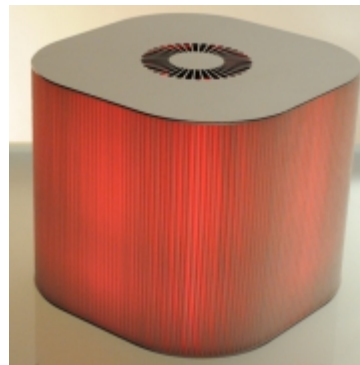

Filter Design - Filtrolampade che arredano e purificano

Filter Design

FiltroLampada Dad² Elite

€449,00

La sua forma "cubica" ² all'origine del suo nome. La disposizione verticale del tessuto filtrante permette un'ampia diffusione cromatica e un maggiore potere filtrante.

Dad² ² in grado di filtrare in circa due ore, regolato alla velocit² minima, tutta l'aria contenuta in una stanza delle dimensioni ipotetiche di **16 metri quadri**. Regolandola, invece, alla velocit² massima, la stessa quantit² d²aria viene filtrata in circa un'ora.

Grazie al suo design tecnico-minimalista, la FiltroLampada **Dad²** si presta ad essere inserita in ogni tipo d'arredamento.

Dad² si caratterizza dalle altre **FiltroLampade** della serie per una maggiore superficie filtrante, circa il 10% in pi², aumentando di conseguenza la durata del filtro e la superficie luminosa.

Volume di aria trattata: 50 - 80 - 105 metri cubi/ora

Â

Specifiche tecniche

- **Dimensione:** LxLxH 250x250x256 mm
- **Peso:** 3,750 kg circa (basamento escluso ulteriori 2 kg)
- **Consumo energetico:** max 1,5 Amp 12V
- **Elettronica:** scheda a microprocessore per controllo luce e aria
- **Volume di aria trattata:** 50 - 80 - 105 metri cubi/ora
- **Fonte luminosa:** led ad alta liminosit²
- **Programmi gestione luci:** 15 di cui: