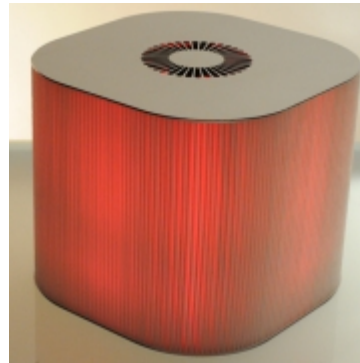

### FiltroLampada Dad<sup>2</sup> Elite

€449,00

La sua forma "cubica" <sup>2</sup> all'origine del suo nome. La disposizione verticale del tessuto filtrante permette un'ampia diffusione cromatica e un maggiore potere filtrante.

Grazie al suo design tecnico-minimalista, la FiltroLampada **Dad<sup>2</sup>** si presta ad essere inserita in ogni tipo d'arredamento.

Dad<sup>2</sup> si caratterizza dalle altre **FiltroLampade** della serie per una maggiore superficie filtrante, circa il 10% in pi<sup>2</sup>, aumentando di conseguenza la durata del filtro e la superficie luminosa.

- 7 a luce fissa
- 8 a luce variabile
- 
- **Finitura:**
  
- completamente in acciaio inox (anche le parti strutturali interne)
- completamente assemblato a mano con bulloneria in acciaio inox
  
- **Rumorosità max:** 33dBA