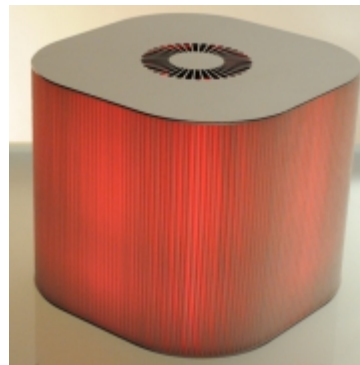

Filter Design - Filtrolampade che arredano e purificano

Filter Design

FiltroLampada Dad² Elite

€449,00

La sua forma "cubica" ² all'origine del suo nome. La disposizione verticale del tessuto filtrante permette un'ampia diffusione cromatica e un maggiore potere filtrante.

Dad² ² in grado di filtrare in circa due ore, regolato alla velocit² minima, tutta l'aria contenuta in una stanza delle dimensioni ipotetiche di **16 metri quadri**. Regolandola, invece, alla velocit² massima, la stessa quantit² d²aria viene filtrata in circa un'ora.

Grazie al suo design tecnico-minimalista, la FiltroLampada **Dad²** si presta ad essere inserita in ogni tipo d'arredamento.

Dad² si caratterizza dalle altre **FiltroLampade** della serie per una maggiore superficie filtrante, circa il 10% in pi², aumentando di conseguenza la durata del filtro e la superficie luminosa.

- 7 a luce fissa
- 8 a luce variabile
-
- **Finitura:**

- completamente in acciaio inox (anche le parti strutturali interne)
- completamente assemblato a mano con bulloneria in acciaio inox

- **Rumorosità max:** 33dBA