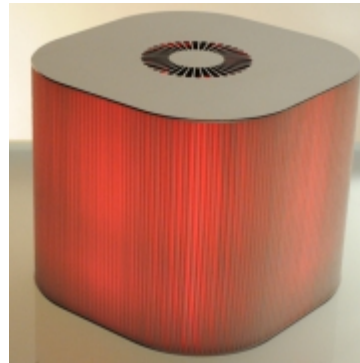

Filter Design - Filtrolampade che arredano e purificano

Filter Design

FiltroLampada Dad² Elite

€449,00

La sua forma "cubica" ² all'origine del suo nome. La disposizione verticale del tessuto filtrante permette un'ampia diffusione cromatica e un maggiore potere filtrante.

Dad² ² in grado di filtrare in circa due ore, regolato alla velocit² minima, tutta l'aria contenuta in una stanza delle dimensioni ipotetiche di **16 metri quadri**. Regolandola, invece, alla velocit² massima, la stessa quantit² d²aria viene filtrata in circa un'ora.

Grazie al suo design tecnico-minimalista, la FiltroLampada **Dad²** si presta ad essere inserita in ogni tipo d'arredamento.

Dad² si caratterizza dalle altre **FiltroLampade** della serie per una maggiore superficie filtrante, circa il 10% in pi², aumentando di conseguenza la durata del filtro e la superficie luminosa.

- 7 a luce fissa
- 8 a luce variabile
-
- **Finitura:**

- completamente in acciaio inox (anche le parti strutturali interne)
- completamente assemblato a mano con bulloneria in acciaio inox

- **Rumorosità max:** 33dBA