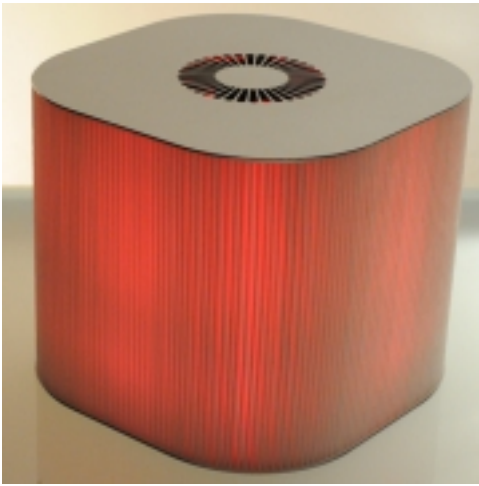

### La Serie Elite

**Serie Elite, Fatti a mano per durare...** il fascino dell'acciaio inox assemblato a mano, creando un pezzo unico made in Italy.

I prodotti della serie Elite FilterDesign sono tutti oggetti assemblati a mano e realizzati con materiali nobili come l'acciaio inox, per creare un prodotto che duri nel tempo, fuori dagli schemi del consumismo. Anche i componenti interni sono progettati con lo stesso spirito: la scheda elettronica, anch'essa realizzata in Italia, impiega particolari led ad altissima luminosità e di lunghissima durata, la particolare ventola ad elevata silenziosità e portata per la quale è previsto un funzionamento di anni in continuo!

La serie Elite è stata realizzata appositamente su richiesta da alcuni architetti, per arredare particolari ambienti dove l'acciaio inox è filoconduttore, per la particolare lavorazione e cura che richiede tale materiale, il costo di queste filtrolampade è superiore rispetto alla linea Blacky e la loro produzione viene fatta solo su ordinazione.

**FiltroLampada Cily Elite**

**€399,00**

Pezzo unico assemblato a mano e certificato. Il nome deriva dalla forma cilindrica. La disposizione verticale del tessuto filtrante permette un'ampia diffusione della luce, oltre ad un maggior potere filtrante. [\[Product Details...\]](#)

**FiltroLampada Dad<sup>2</sup> Elite**  
**€449,00**

La sua forma "cubica" <sup>2</sup> all'origine del suo nome. La disposizione verticale del tessuto filtrante permette un'ampia diffusione cromatica e un maggiore potere filtrante. Dad<sup>2</sup>: un oggetto d'arredo dal design minimalista. [\[Product Details...\]](#)