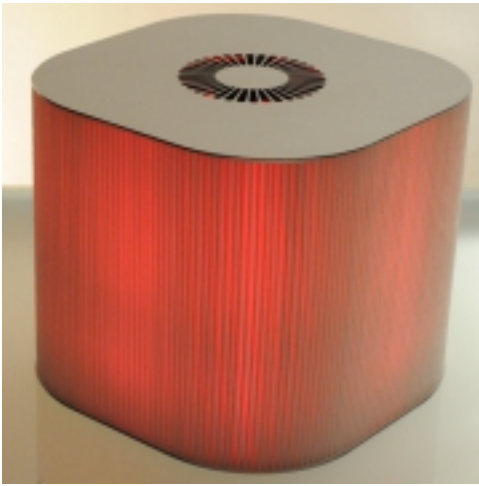

Filter Design - Filtrolampade che arredano e purificano

Filter Design

La Serie Elite

Serie Elite, Fatti a mano per durare... il fascino dell'acciaio inox assemblato a mano, creando un pezzo unico made in Italy.

I prodotti della serie Elite FilterDesign sono tutti oggetti assemblati a mano e realizzati con materiali nobili come l'acciaio inox, per creare un prodotto che duri nel tempo, fuori dagli schemi del consumismo. Anche i componenti interni sono progettati con lo stesso spirito: la scheda elettronica, anch'essa realizzata in Italia, impiega particolari led ad altissima luminosità e di lunghissima durata, la particolare ventola ad elevata silenziosità e portata per la quale è previsto un funzionamento di anni in continuo!

La serie Elite è stata realizzata appositamente su richiesta da alcuni architetti, per arredare particolari ambienti dove l'acciaio inox è filoconduttore, per la particolare lavorazione e cura che richiede tale materiale, il costo di queste filtrolampade è superiore rispetto alla linea Blacky e la loro produzione viene fatta solo su ordinazione.

FiltroLampada DadÅ² Elite
€449,00

La sua forma "cubica" Å all'origine del suo nome. La disposizione verticale del tessuto filtrante permette un'ampia diffusione cromatica e un maggiore potere filtrante. DadÅ²: un oggetto d'arredo dal design minimalista. [\[Dettagli...\]](#)