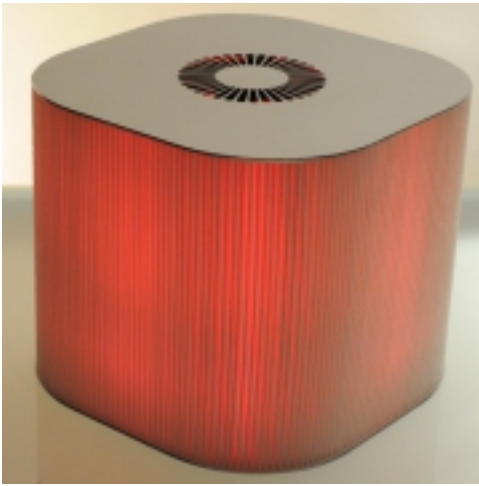

### La Serie Elite

**Serie Elite, Fatti a mano per durare...** il fascino dell'acciaio inox assemblato a mano, creando un pezzo unico made in Italy.

I prodotti della serie Elite FilterDesign sono tutti oggetti assemblati a mano e realizzati con materiali nobili come l'acciaio inox, per creare un prodotto che duri nel tempo, fuori dagli schemi del consumismo. Anche i componenti interni sono progettati con lo stesso spirito: la scheda elettronica, anch'essa realizzata in Italia, impiega particolari led ad altissima luminosità e di lunghissima durata, la particolare ventola ad elevata silenziosità e portata per la quale è previsto un funzionamento di anni in continuo!

La serie Elite è stata realizzata appositamente su richiesta da alcuni architetti, per arredare particolari ambienti dove l'acciaio inox è filoconduttore, per la particolare lavorazione e cura che richiede tale materiale, il costo di queste filtrolampade è superiore rispetto alla linea Blacky e la loro produzione viene fatta solo su ordinazione.

**FiltroLampada Cily Elite**

**€399,00**

Pezzo unico assemblato a mano e certificato. Il nome deriva dalla forma cilindrica. La disposizione verticale del tessuto filtrante permette un'ampia diffusione della luce, oltre ad un maggior potere filtrante. [\[Product Details...\]](#)

**FiltroLampada DadÅ² Elite**  
**€449,00**

La sua forma "cubica" Å all'origine del suo nome. La disposizione verticale del tessuto filtrante permette un'ampia diffusione cromatica e un maggiore potere filtrante. DadÅ²: un oggetto d'arredo dal design minimalista. [\[Product Details...\]](#)