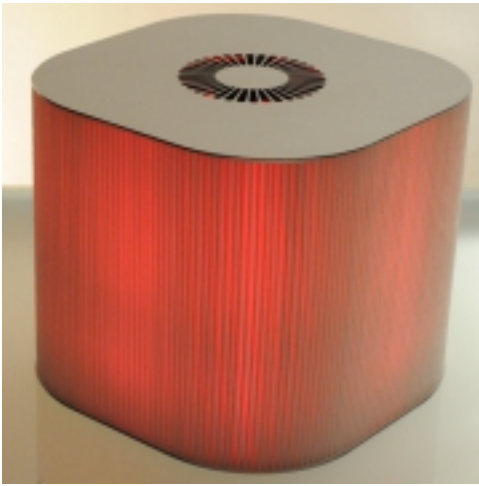

Filter Design - Filtrolampade che arredano e purificano

Filter Design

La Serie Elite

Serie Elite, Fatti a mano per durare... il fascino dell'acciaio inox assemblato a mano, creando un pezzo unico made in Italy.

I prodotti della serie Elite FilterDesign sono tutti oggetti assemblati a mano e realizzati con materiali nobili come l'acciaio inox, per creare un prodotto che duri nel tempo, fuori dagli schemi del consumismo. Anche i componenti interni sono progettati con lo stesso spirito: la scheda elettronica, anch'essa realizzata in Italia, impiega particolari led ad altissima luminosità e di lunghissima durata, la particolare ventola ad elevata silenziosità e portata per la quale è previsto un funzionamento di anni in continuo!

La serie Elite è stata realizzata appositamente su richiesta da alcuni architetti, per arredare particolari ambienti dove l'acciaio inox è filoconduttore, per la particolare lavorazione e cura che richiede tale materiale, il costo di queste filtrolampade è superiore rispetto alla linea Blacky e la loro produzione viene fatta solo su ordinazione.

FiltroLampada DadÅ² Elite
€449,00

La sua forma "cubica" Å all'origine del suo nome. La disposizione verticale del tessuto filtrante permette un'ampia diffusione cromatica e un maggiore potere filtrante. DadÅ²: un oggetto d'arredo dal design minimalista. [\[Product Details...\]](#)