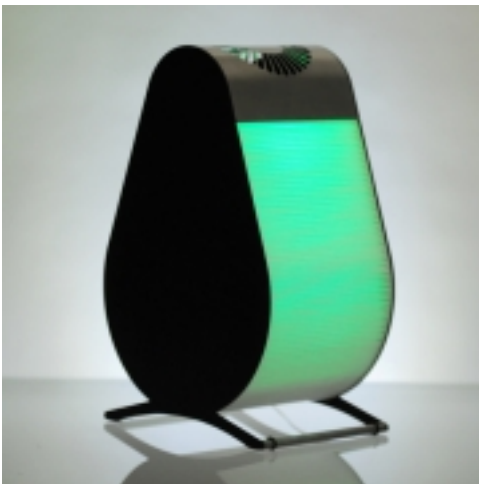

Il design tecnico/minimalista, capace di integrarsi alla perfezione in qualsiasi ambiente e contesto d'arredo, racchiude in sé un'ampia superficie filtrante risultato della miglior tecnologia Campi in materiale sintetico ad altissime prestazioni su PM10 e PM 2.5

FiltroLampada @t
€199,00

Nasce @t disponibile in nero lucido e bianco lucido. Luce bianca generata da due lampade contenenti 6 led ciascuna. [\[Dettagli...\]](#)

FiltroLampada Cily Blacky
€299,00

Il nome deriva dalla forma cilindrica. La disposizione verticale del tessuto filtrante permette un'ampia diffusione della luce, oltre ad un maggior potere filtrante. [\[Dettagli...\]](#)

FiltroLampada Cily Elite
€399,00

Pezzo unico assemblato a mano e certificato. Il nome deriva dalla forma cilindrica. La disposizione verticale del tessuto filtrante permette un'ampia diffusione della luce, oltre ad un maggior potere filtrante. [\[Dettagli...\]](#)

FiltroLampada DadÅ² Elite
€449,00

La sua forma "cubica" Å all'origine del suo nome. La disposizione verticale del tessuto filtrante permette un'ampia diffusione cromatica e un maggiore potere filtrante. DadÅ²: un oggetto d'arredo dal design minimalista. [\[Dettagli...\]](#)