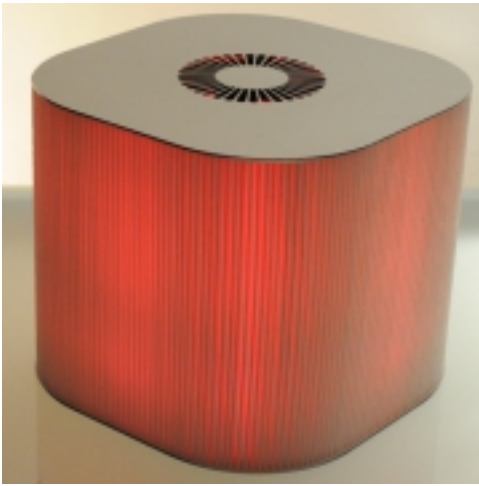

Il design tecnico/minimalista, capace di integrarsi alla perfezione in qualsiasi ambiente e contesto d'arredo, racchiude in sé un'ampia superficie filtrante risultato della miglior tecnologia Campi in materiale sintetico ad altissime prestazioni su PM10 e PM 2.5

FiltroLampada @t
€199,00

Nasce @t disponibile in nero lucido e bianco lucido. Luce bianca generata da due lampade contenenti 6 led ciascuna. [\[Product Details...\]](#)

FiltroLampada Cily Blacky

€299,00

Il nome deriva dalla forma cilindrica. La disposizione verticale del tessuto filtrante permette un'ampia diffusione della luce, oltre ad un maggior potere filtrante. [\[Product Details...\]](#)

FiltroLampada Cily Elite

€399,00

Pezzo unico assemblato a mano e certificato. Il nome deriva dalla forma cilindrica. La disposizione verticale del tessuto filtrante permette un'ampia diffusione della luce, oltre ad un maggior potere filtrante. [\[Product Details...\]](#)

FiltroLampada DadÅ² Elite
€449,00

La sua forma "cubica" Å all'origine del suo nome. La disposizione verticale del tessuto filtrante permette un'ampia diffusione cromatica e un maggiore potere filtrante. DadÅ²: un oggetto d'arredo dal design minimalista. [\[Product Details...\]](#)