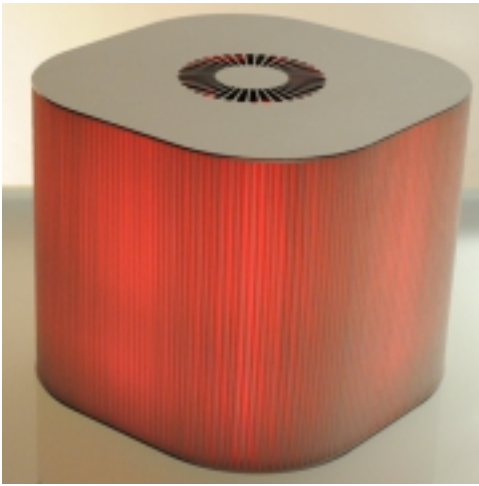

Il design tecnico/minimalista, capace di integrarsi alla perfezione in qualsiasi ambiente e contesto d'arredo, racchiude in sé un'ampia superficie filtrante risultato della miglior tecnologia Campi in materiale sintetico ad altissime prestazioni su PM10 e PM 2.5

FiltroLampada @t
€199,00

Nasce @t disponibile in nero lucido e bianco lucido. Luce bianca generata da due lampade contenenti 6 led ciascuna. [\[Dettagli...\]](#)

FiltroLampada Cily Blacky
€299,00

Il nome deriva dalla forma cilindrica. La disposizione verticale del tessuto filtrante permette un'ampia diffusione della luce, oltre ad un maggior potere filtrante. [\[Dettagli...\]](#)

FiltroLampada Cily Elite
€399,00

Pezzo unico assemblato a mano e certificato. Il nome deriva dalla forma cilindrica. La disposizione verticale del tessuto filtrante permette un'ampia diffusione della luce, oltre ad un maggior potere filtrante. [\[Dettagli...\]](#)

FiltroLampada DadÅ² Elite
€449,00

La sua forma "cubica" Å all'origine del suo nome. La disposizione verticale del tessuto filtrante permette un'ampia diffusione cromatica e un maggiore potere filtrante. DadÅ²: un oggetto d'arredo dal design minimalista. [\[Dettagli...\]](#)