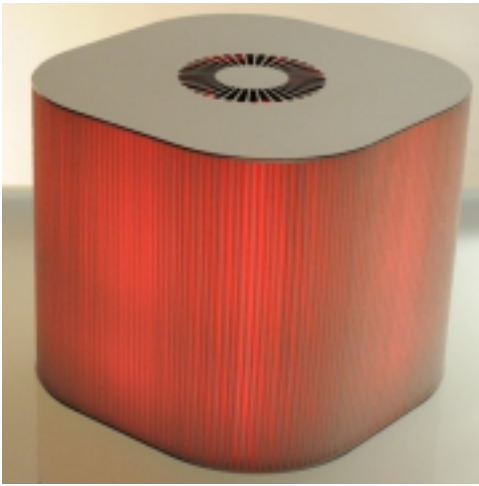

Il design tecnico/minimalista, capace di integrarsi alla perfezione in qualsiasi ambiente e contesto d'arredo, racchiude in sé un'ampia superficie filtrante risultato della miglior tecnologia Campi in materiale sintetico ad altissime prestazioni su PM10 e PM 2.5

FiltroLampada @t
€199,00

Nasce @t disponibile in nero lucido e bianco lucido. Luce bianca generata da due lampade contenenti 6 led ciascuna. [\[Product Details...\]](#)

FiltroLampada Cily Blacky

€299,00

Il nome deriva dalla forma cilindrica. La disposizione verticale del tessuto filtrante permette un'ampia diffusione della luce, oltre ad un maggior potere filtrante. [\[Product Details...\]](#)

FiltroLampada Cily Elite

€399,00

Pezzo unico assemblato a mano e certificato. Il nome deriva dalla forma cilindrica. La disposizione verticale del tessuto filtrante permette un'ampia diffusione della luce, oltre ad un maggior potere filtrante. [\[Product Details...\]](#)

FiltroLampada DadÃ² Elite
€449,00

La sua forma "cubica" Ã¨ all'origine del suo nome. La disposizione verticale del tessuto filtrante permette un'ampia diffusione cromatica e un maggiore potere filtrante. DadÃ²: un oggetto d'arredo dal design minimalista. [\[Product Details...\]](#)