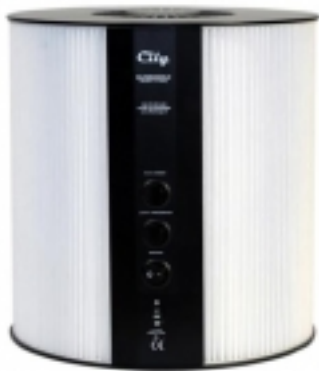

**Filtro per Cily Elite e Cily Blacky**  
**€29,00**

Filtro standard per Cily Elite e Cily Blacky.  
Dimensioni LxLxH 250x710x20 mm [\[Dettagli...\]](#)

**Filtro per DadÃ² Elite**  
**€32,27**

Filtro standard per DadÃ² Elite.

Nasce @t disponibile in nero lucido e bianco lucido. Luce bianca generata da due lampade contenenti 6 led ciascuna. [\[Dettagli...\]](#)

**FiltroLampada Cily Blacky**  
**€299,00**

Il nome deriva dalla forma cilindrica. La disposizione verticale del tessuto filtrante permette un'ampia diffusione della luce, oltre ad un maggior potere filtrante. [\[Dettagli...\]](#)

### **FiltroLampada Cily Elite**

**€399,00**

Pezzo unico assemblato a mano e certificato. Il nome deriva dalla forma cilindrica. La disposizione verticale del tessuto filtrante permette un'ampia diffusione della luce, oltre ad un maggior potere filtrante. [\[Dettagli...\]](#)

### **FiltroLampada Dad<sup>2</sup> Elite**

**€449,00**

La sua forma "cubica" <sup>2</sup> all'origine del suo nome. La disposizione verticale del tessuto filtrante permette un'ampia diffusione cromatica e un maggiore potere filtrante. Dad<sup>2</sup>: un oggetto d'arredo dal design minimalista. [\[Dettagli...\]](#)