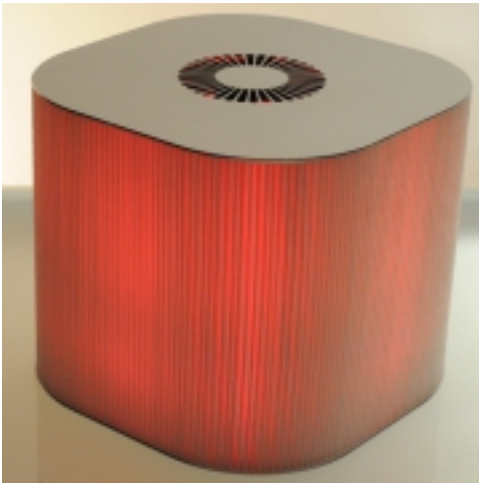

Nasce @t disponibile in nero lucido e bianco lucido. Luce bianca generata da due lampade contenenti 6 led ciascuna. [\[Dettagli...\]](#)

**FiltroLampada Cily Blacky**  
**€299,00**

Il nome deriva dalla forma cilindrica. La disposizione verticale del tessuto filtrante permette un'ampia diffusione della luce, oltre ad un maggior potere filtrante. [\[Dettagli...\]](#)

### **FiltroLampada Cily Elite**

**€399,00**

Pezzo unico assemblato a mano e certificato. Il nome deriva dalla forma cilindrica. La disposizione verticale del tessuto filtrante permette un'ampia diffusione della luce, oltre ad un maggior potere filtrante. [\[Dettagli...\]](#)

### **FiltroLampada Dad<sup>2</sup> Elite**

**€449,00**

La sua forma "cubica" <sup>2</sup> all'origine del suo nome. La disposizione verticale del tessuto filtrante permette un'ampia diffusione cromatica e un maggiore potere filtrante. Dad<sup>2</sup>: un oggetto d'arredo dal design minimalista. [\[Dettagli...\]](#)