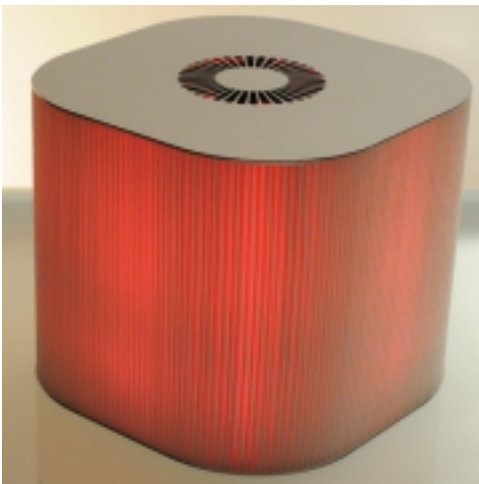

Dimensioni LxLxH 205x910x20 mm [\[Product Details...\]](#)

**FiltroLampada @t**  
**€199,00**

Nasce @t disponibile in nero lucido e bianco lucido. Luce bianca generata da due lampade contenenti 6 led ciascuna. [\[Product Details...\]](#)

**FiltroLampada Cily Blacky**  
**€299,00**

Il nome deriva dalla forma cilindrica. La disposizione verticale del tessuto filtrante permette un'ampia diffusione della luce, oltre ad un maggior potere filtrante. [\[Product Details...\]](#)

### **FiltroLampada Cily Elite**

**€399,00**

Pezzo unico assemblato a mano e certificato. Il nome deriva dalla forma cilindrica. La disposizione verticale del tessuto filtrante permette un'ampia diffusione della luce, oltre ad un maggior potere filtrante. [\[Product Details...\]](#)

### **FiltroLampada Dad<sup>2</sup> Elite**

**€449,00**

La sua forma "cubica" <sup>2</sup> all'origine del suo nome. La disposizione verticale del tessuto filtrante permette un'ampia diffusione cromatica e un maggiore potere filtrante. Dad<sup>2</sup>: un oggetto d'arredo dal design minimalista. [\[Product Details...\]](#)