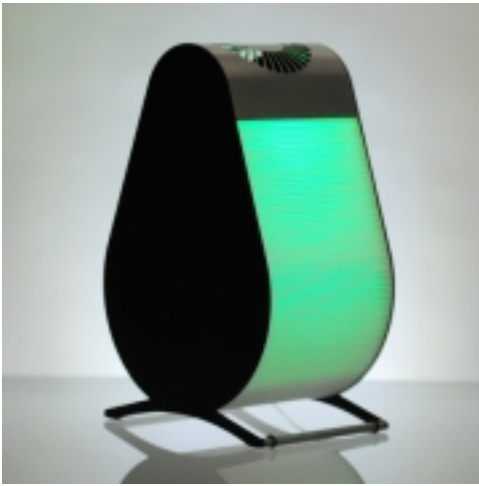

**FiltroLampada Cily Blacky**  
**€299,00**

Il nome deriva dalla forma cilindrica. La disposizione verticale del tessuto filtrante permette un'ampia diffusione della luce, oltre ad un maggior potere filtrante. [\[Product Details...\]](#)

### **FiltroLampada Cily Elite**

**€399,00**

Pezzo unico assemblato a mano e certificato. Il nome deriva dalla forma cilindrica. La disposizione verticale del tessuto filtrante permette un'ampia diffusione della luce, oltre ad un maggior potere filtrante. [\[Product Details...\]](#)

### **FiltroLampada Dad<sup>2</sup> Elite**

**€449,00**

La sua forma "cubica" <sup>2</sup> all'origine del suo nome. La disposizione verticale del tessuto filtrante permette un'ampia diffusione cromatica e un maggiore potere filtrante. Dad<sup>2</sup>: un oggetto d'arredo dal design minimalista. [\[Product Details...\]](#)