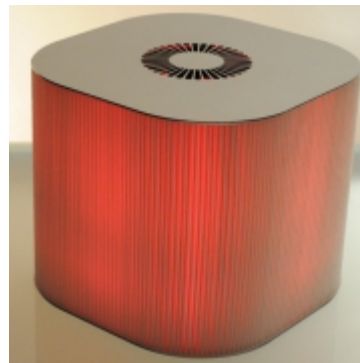

Filter Design - Filtrolampade che arredano e purificano

Filter Design

FiltroLampada Dad² Elite

€449,00

La sua forma "cubica" ² all'origine del suo nome. La disposizione verticale del tessuto filtrante permette un'ampia diffusione cromatica e un maggiore potere filtrante.

Dad² ² in grado di filtrare in circa due ore, regolato alla velocità minima, tutta l'aria contenuta in una stanza delle dimensioni ipotetiche di **16 metri quadri**. Regolandola, invece, alla velocità massima, la stessa quantità d'aria viene filtrata in circa un'ora.

Grazie al suo design tecnico-minimalista, la FiltroLampada **Dad²** si presta ad essere inserita in ogni tipo d'arredamento.

Dad² si caratterizza dalle altre **FiltroLampade** della serie per una maggiore superficie filtrante, circa il 10% in più, aumentando di conseguenza la durata del filtro e la superficie luminosa.

- 7 a luce fissa
- 8 a luce variabile
-
- **Finitura:**

- completamente in acciaio inox (anche le parti strutturali interne)
- completamente assemblato a mano con bulloneria in acciaio inox

- **Rumorosità max:** 33dBA