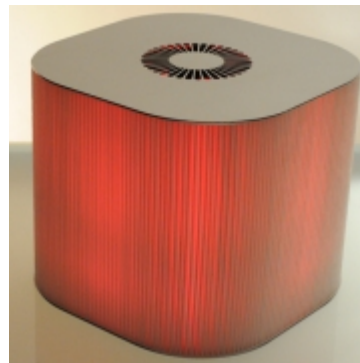

### FiltroLampada Dad<sup>2</sup> Elite

€449,00

La sua forma "cubica" <sup>2</sup> all'origine del suo nome. La disposizione verticale del tessuto filtrante permette un'ampia diffusione cromatica e un maggiore potere filtrante.

Grazie al suo design tecnico-minimalista, la FiltroLampada **Dad<sup>2</sup>** si presta ad essere inserita in ogni tipo d'arredamento.

Dad<sup>2</sup> si caratterizza dalle altre **FiltroLampade** della serie per una maggiore superficie filtrante, circa il 10% in più, aumentando di conseguenza la durata del filtro e la superficie luminosa.

- 7 a luce fissa
- 8 a luce variabile
- 
- **Finitura:**
  
- completamente in acciaio inox (anche le parti strutturali interne)
- completamente assemblato a mano con bulloneria in acciaio inox
  
- **Rumorosità max:** 33dBA