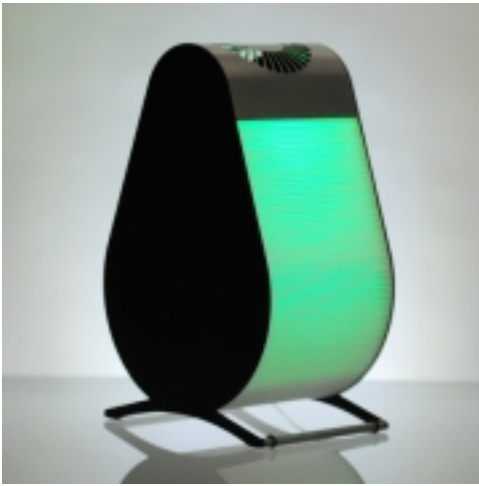

FiltroLampada Cily Blacky
€299,00

Il nome deriva dalla forma cilindrica. La disposizione verticale del tessuto filtrante permette un'ampia diffusione della luce, oltre ad un maggior potere filtrante. [\[Dettagli...\]](#)

FiltroLampada Cily Elite

€399,00

Pezzo unico assemblato a mano e certificato. Il nome deriva dalla forma cilindrica. La disposizione verticale del tessuto filtrante permette un'ampia diffusione della luce, oltre ad un maggior potere filtrante. [\[Dettagli...\]](#)

FiltroLampada Dad² Elite

€449,00

La sua forma "cubica" ² all'origine del suo nome. La disposizione verticale del tessuto filtrante permette un'ampia diffusione cromatica e un maggiore potere filtrante. Dad²: un oggetto d'arredo dal design minimalista. [\[Dettagli...\]](#)