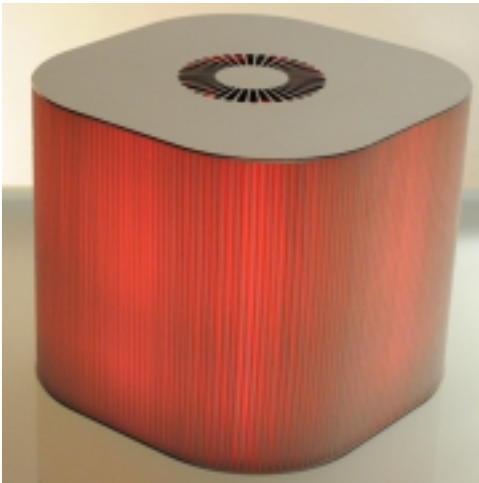

Dimensioni LxLxH 250x930x20 mm [\[Dettagli...\]](#)

Filtro per Pinguy Blacky
€32,27

Filtro standard per Pinguy Blacky.

Dimensioni LxLxH 205x910x20 mm [\[Dettagli...\]](#)

FiltroLampada @t
€199,00

Nasce @t disponibile in nero lucido e bianco lucido. Luce bianca generata da due lampade contenenti 6 led ciascuna. [\[Dettagli...\]](#)

FiltroLampada Cily Blacky
€299,00

Il nome deriva dalla forma cilindrica. La disposizione verticale del tessuto filtrante permette un'ampia diffusione della luce, oltre ad un maggior potere filtrante. [\[Dettagli...\]](#)

FiltroLampada Cily Elite

€399,00

Pezzo unico assemblato a mano e certificato. Il nome deriva dalla forma cilindrica. La disposizione verticale del tessuto filtrante permette un'ampia diffusione della luce, oltre ad un maggior potere filtrante. [\[Dettagli...\]](#)

FiltroLampada Dad² Elite

€449,00

La sua forma "cubica" ² all'origine del suo nome. La disposizione verticale del tessuto filtrante permette un'ampia diffusione cromatica e un maggiore potere filtrante. Dad²: un oggetto d'arredo dal design minimalista. [\[Dettagli...\]](#)