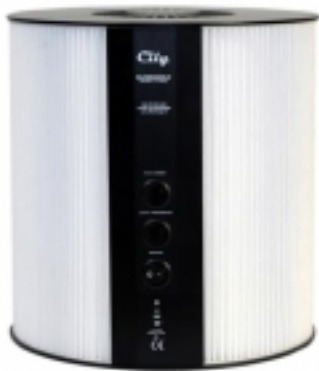

Dimensioni LxLxH 250x930x20 mm [\[Dettagli...\]](#)

Filtro per Pinguy Blacky
€32,27

Filtro standard per Pinguy Blacky.

Dimensioni LxLxH 205x910x20 mm [\[Dettagli...\]](#)

FiltroLampada @t
€199,00

Nasce @t disponibile in nero lucido e bianco lucido. Luce bianca generata da due lampade contenenti 6 led ciascuna. [\[Dettagli...\]](#)

FiltroLampada Cily Blacky
€299,00

Il nome deriva dalla forma cilindrica. La disposizione verticale del tessuto filtrante permette un'ampia diffusione della luce, oltre ad un maggior potere filtrante. [\[Dettagli...\]](#)

FiltroLampada Cily Elite

€399,00

Pezzo unico assemblato a mano e certificato. Il nome deriva dalla forma cilindrica. La disposizione verticale del tessuto filtrante permette un'ampia diffusione della luce, oltre ad un maggior potere filtrante. [\[Dettagli...\]](#)

FiltroLampada Dad² Elite

€449,00

La sua forma "cubica" ² all'origine del suo nome. La disposizione verticale del tessuto filtrante permette un'ampia diffusione cromatica e un maggiore potere filtrante. Dad²: un oggetto d'arredo dal design minimalista. [\[Dettagli...\]](#)